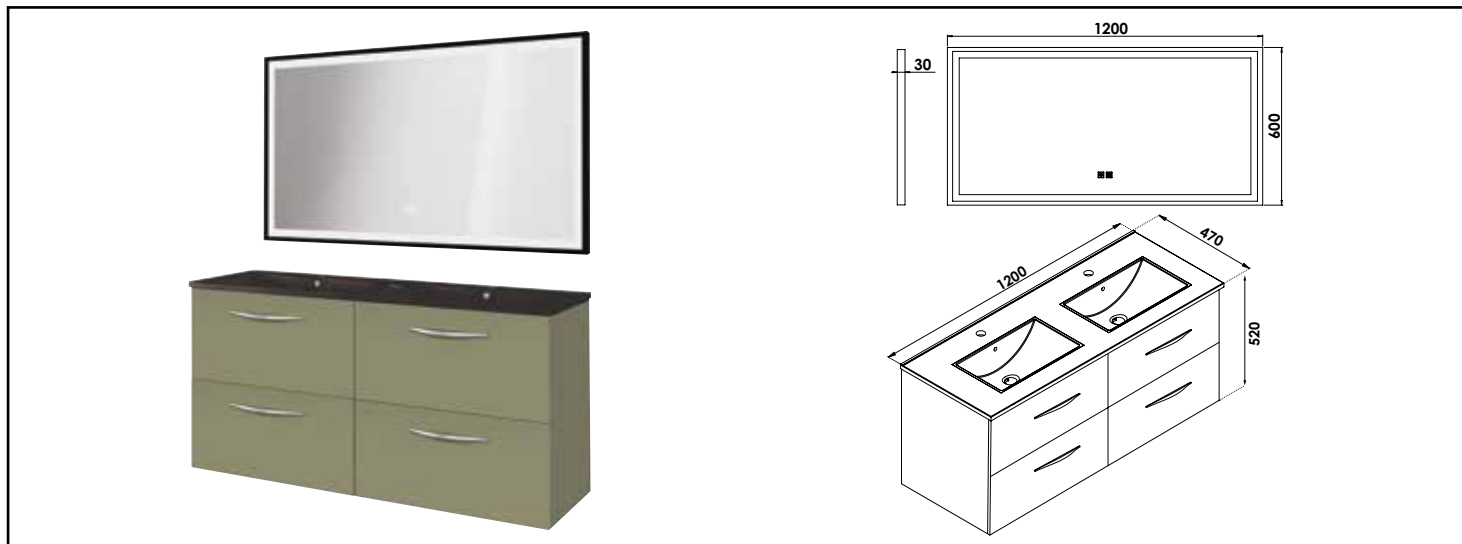

## MEUBLE SUSP DUBAÏ MIROIR LED SEVILLE - LARG 120 CM - VERT MENTHE - PLAN NOIR